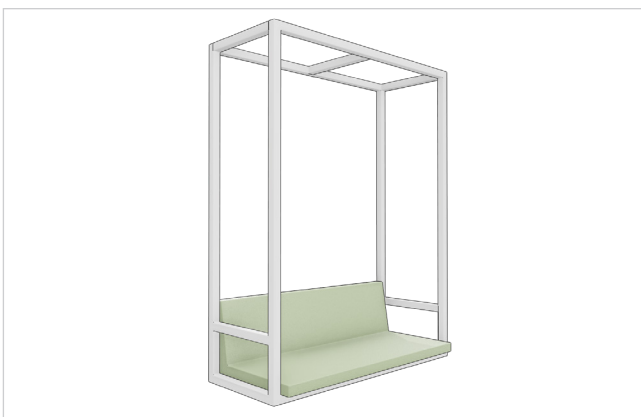

RSG Lingecollege Tiel

Productboek + Materiaalstaat

Entree + Aula

Entree

1 x ronde banken, bestaande uit 3 stuks

Afmetingen: 255 B* 40 D* 45 H cm

Materialisering : romp MDF constructie.

Coating 3 mm flexibele stevige duurzame coating, zeer sterk en slagvast, extreme slijtweerstand. Goed bestand tegen de meeste chemicaliën, naadloos te verwerken, dampdoorlatend, maar vloeistof dicht, scheur overbruggend.

Aula

3x Hanglamp, No Fruit S

Brand Dark

Fitting: 3xTG13/58, voeding 230V

Materiaal: polyethyleen

Diameter: Ø130cm, Hoogte: H105cm

Ongemonteerd

7x Picknickbank

Afmetingen: 202 L* 155 B* 77 H cm

Constructie: Plaatstaal en koker aan elkaar gelast.

Afwerking: Geëpoxeerd in RAL kleur 6019

Frame: wanddiktes 2 en 3 mm, koker 40*60 mm

Zittingen/tafelblad: berkenmultiplex 18 mm Egger H3157

3x Muurbank

Afmetingen: 128 L* 55 B* 163 H cm

Constructie: Plaatstaal en koker aan elkaar gelast.

Afwerking: Frame geëpoxeerd in wit
wanddiktes 2 mm, koker 40*40 mm

Materialisering zitting : romp MDF constructie.