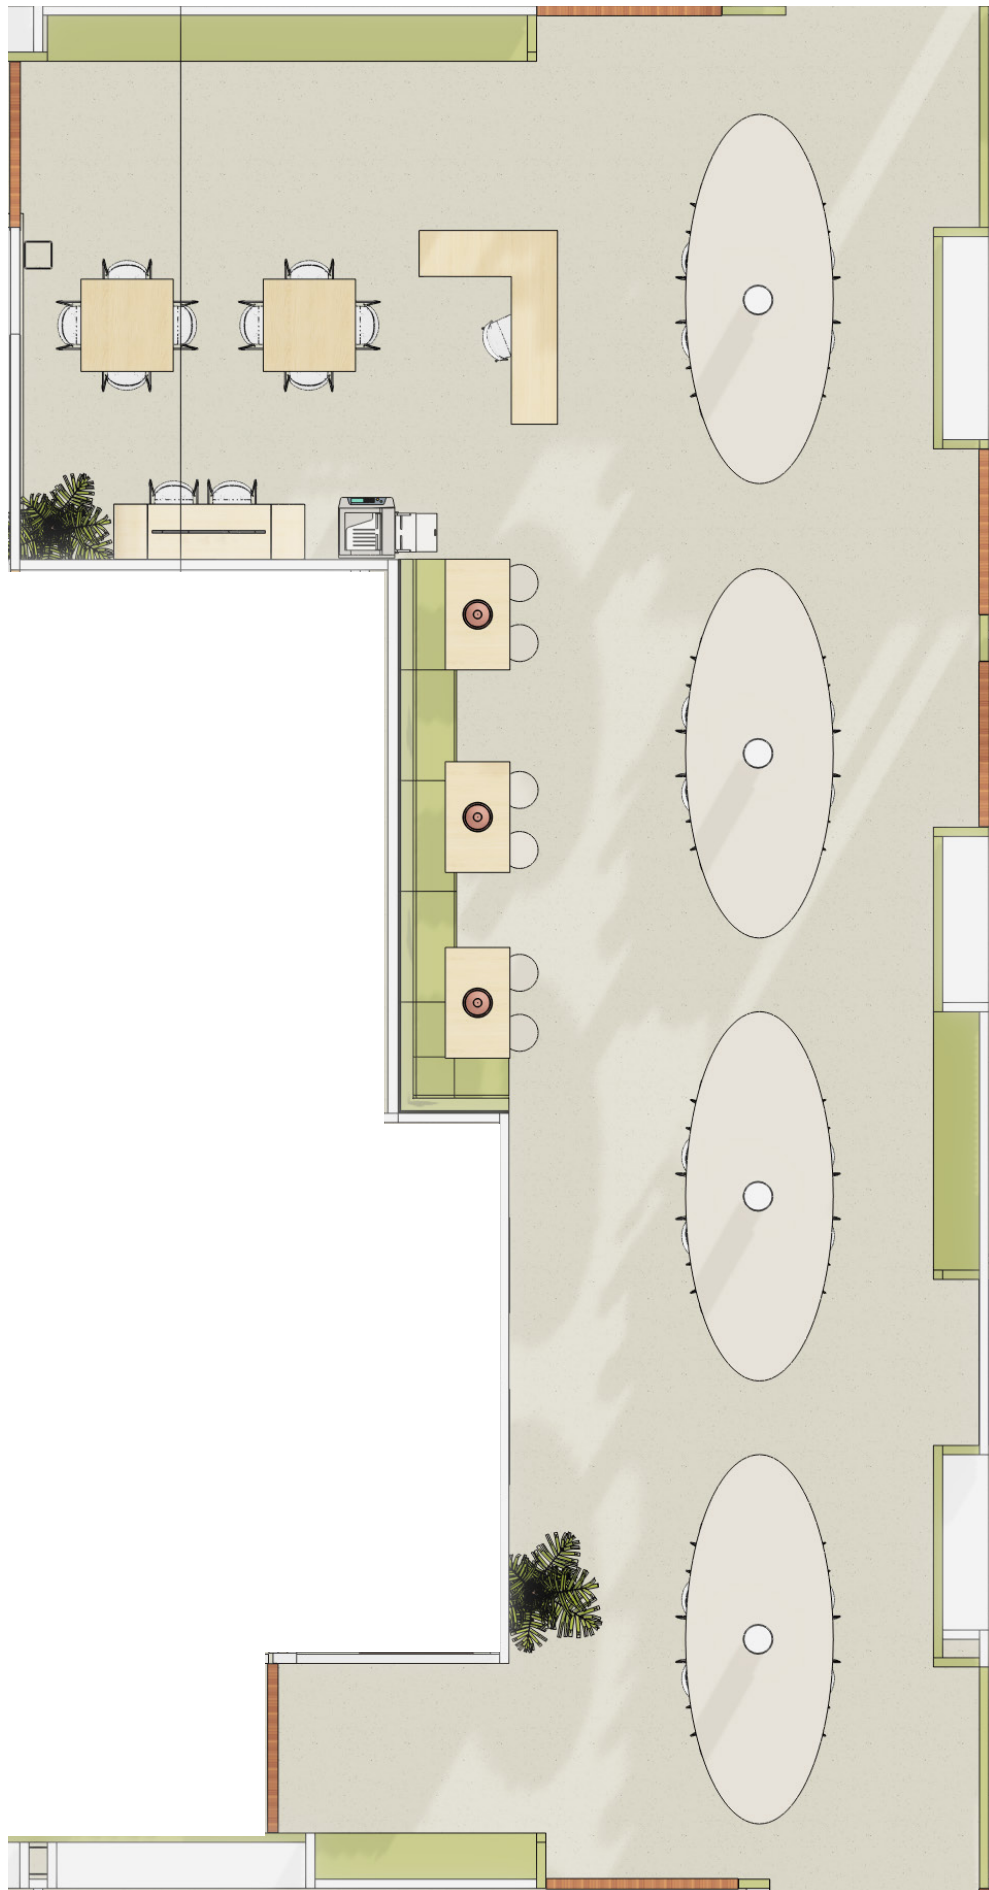

Leerplein Talen