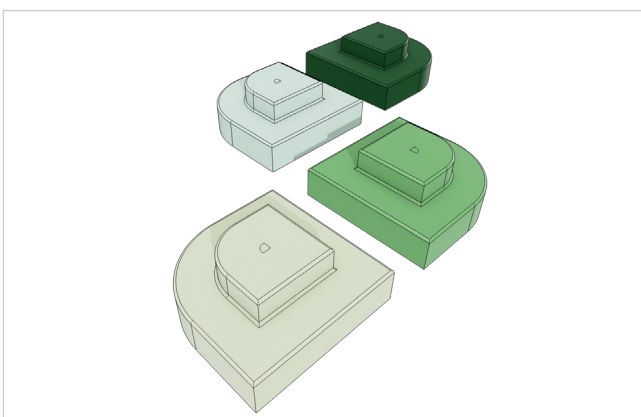

4x Zitelement in de vorm van het logo

Afmeting: 190 B* 190 D* 90 H cm

Materialisering : romp MDF constructie.

Coating 3 mm flexibele stevige duurzame coating, zeer sterk en slagvast, extreme slijtweerstand. Goed bestand tegen de meeste chemicaliën, naadloos te verwerken, dampdoorlatend, maar vloeistof dicht, scheur overbruggend.

RAL - Kleuren:

6005

6000

6027

6019