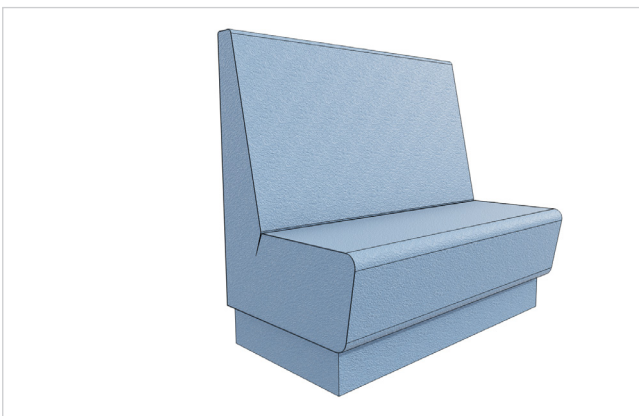

4x Enkele Treinbank

Afmeting: 120 B x 67 D x 100 H cm
Materialisering : romp MDF constructie.
Coating 3 mm flexibele stevige duurzame coating, zeer
sterk en slagvast, extreme slijtweerstand. Goed bestand
tegen de meeste chemicaliën, naadloos te verwerken,
dampdoorlatend, maar vloeistof dicht, scheur overbruggend.

Kleur:
NCS: S 3030 - R90G