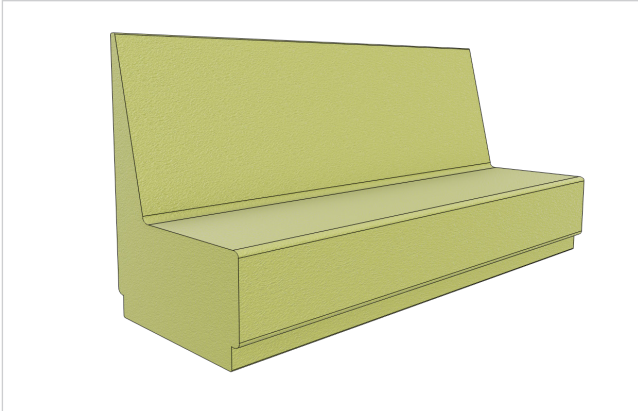

4x Treinbank.

Afmeting 190 br x 100 h x 45 d cm
Materialisering : romp MDF constructie.
Coating 3 mm flexibele stevige duurzame coating, zeer sterk en slagvast, extreme slijtweerstand. Goed bestand tegen de meeste chemicaliën, naadloos te verwerken, dampdoorlatend, maar vloeistof dicht, scheur overbruggend.

NCS S 4030 - G70Y