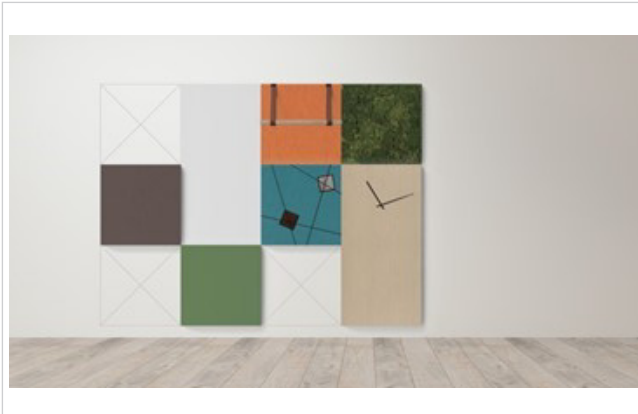

Teamkamer

Modulaire wandpanelen

Voorzien van klok, spanelastieken, moswand, legplank, magnetisch whiteboard en akoestiek.