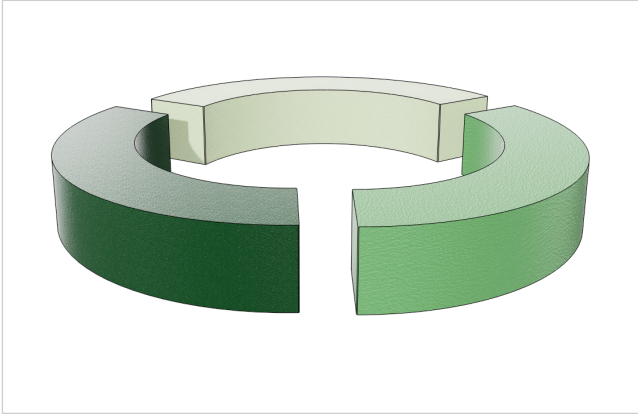

RSG Lingecollege Tiel

Productboek + Materiaalstaat

Entree + Aula

Entree

1 x ronde banken, bestaande uit 3 stuks

Afmetingen: 255 B* 40 D* 45 H cm

Materialisering : romp MDF constructie.

Coating 3 mm flexibele stevige duurzame coating, zeer sterk en slagvast, extreme slijtweerstand. Goed bestand tegen de meeste chemicaliën, naadloos te verwerken, dampdoorlatend, maar vloeistof dicht, scheur overbruggend.

RAL - Kleuren:

6005, 6000 en 6019

1x Enkele treinbanken t.b.v. onderaan de trap

Afmetingen: 90 b * 200 D * 130 H cm

Materialisering : romp MDF constructie.

Coating 3 mm flexibele stevige duurzame coating, zeer sterk en slagvast, extreme slijtweerstand. Goed bestand tegen de meeste chemicaliën, naadloos te verwerken, dampdoorlatend, maar vloeistof dicht, scheur overbruggend.

RAL - Kleur:

6019

1x Dubbele treinbanken t.b.v. onderaan de trap

Afmetingen: 180 b * 200 D * 130 H cm

Materialisering : romp MDF constructie.

Coating 3 mm flexibele stevige duurzame coating, zeer sterk en slagvast, extreme slijtweerstand. Goed bestand tegen de meeste chemicaliën, naadloos te verwerken, dampdoorlatend, maar vloeistof dicht, scheur overbruggend.