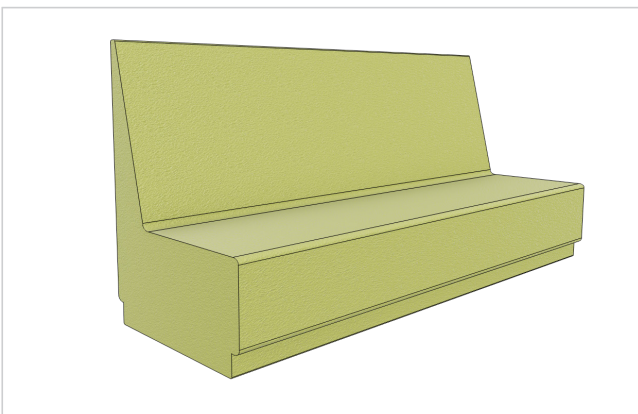

8x Treinbank.

Afmeting 140 br x 100 h x 45 d cm
Materialisering : romp MDF constructie.
Coating 3 mm flexibele stevige duurzame coating, zeer sterk en slagvast, extreme slijtweerstand. Goed bestand tegen de meeste chemicaliën, naadloos te verwerken, dampdoorlatend, maar vloeistof dicht, scheur overbruggend.

NCS S 4030 - G70Y