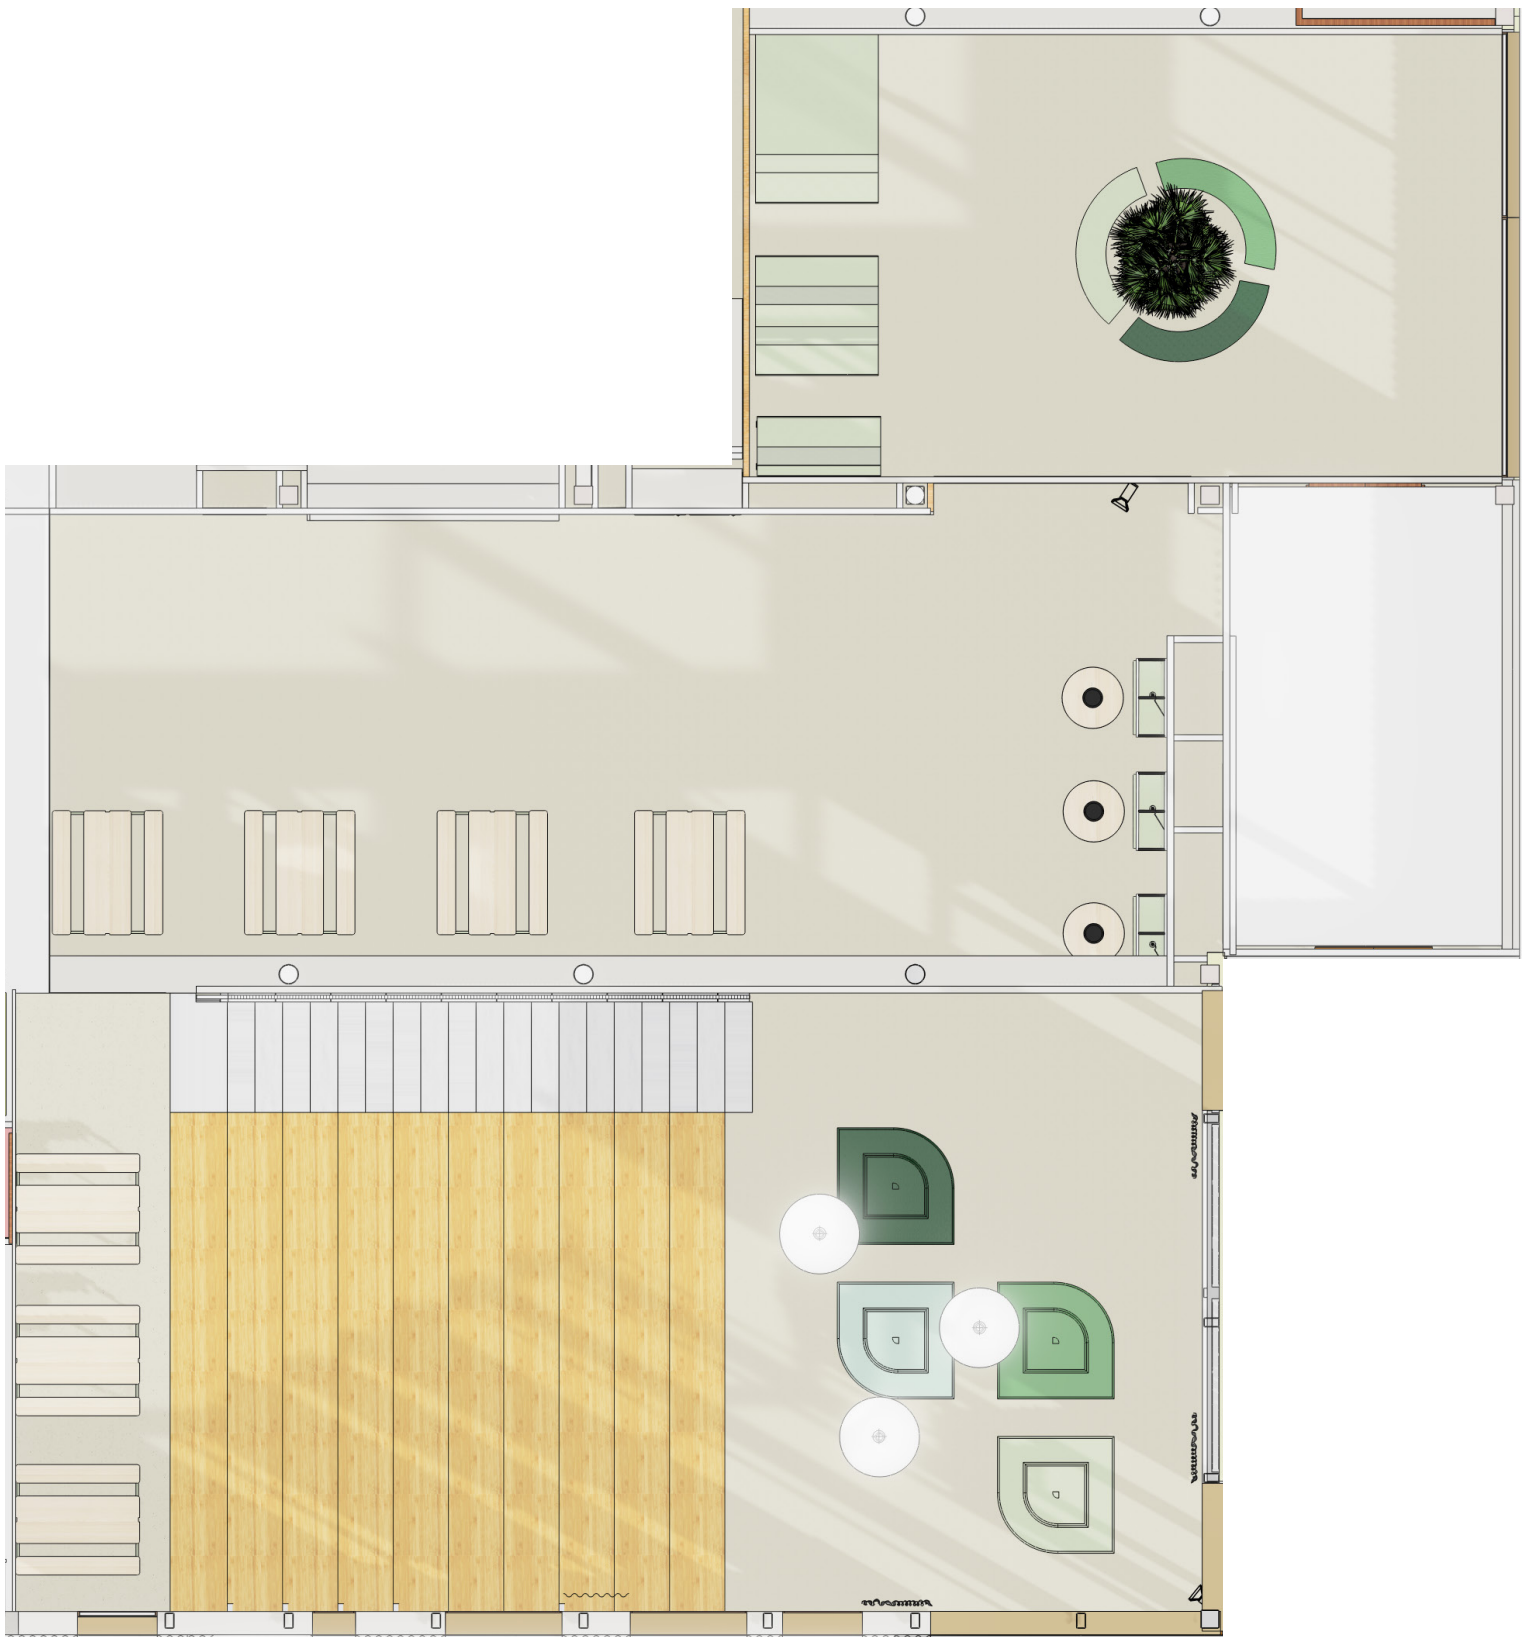

RSG Lingecollege Tiel

Productboek + Materiaalstaat

Entree + Aula

Entree

1 x ronde banken, bestaande uit 3 stuks

Afmetingen: 255 B* 40 D* 45 H cm

Materialisering : romp MDF constructie.

Coating 3 mm flexibele stevige duurzame coating, zeer sterk en slagvast, extreme slijtweerstand. Goed bestand tegen de meeste chemicaliën, naadloos te verwerken, dampdoorlatend, maar vloeistof dicht, scheur overbruggend.

RAL - Kleuren:

6005, 6000 en 6019

1x Enkele treinbanken t.b.v. onderaan de trap

Afmetingen: 90 b * 200 D * 130 H cm

Materialisering : romp MDF constructie.

Coating 3 mm flexibele stevige duurzame coating, zeer sterk en slagvast, extreme slijtweerstand. Goed bestand tegen de meeste chemicaliën, naadloos te verwerken, dampdoorlatend, maar vloeistof dicht, scheur overbruggend.